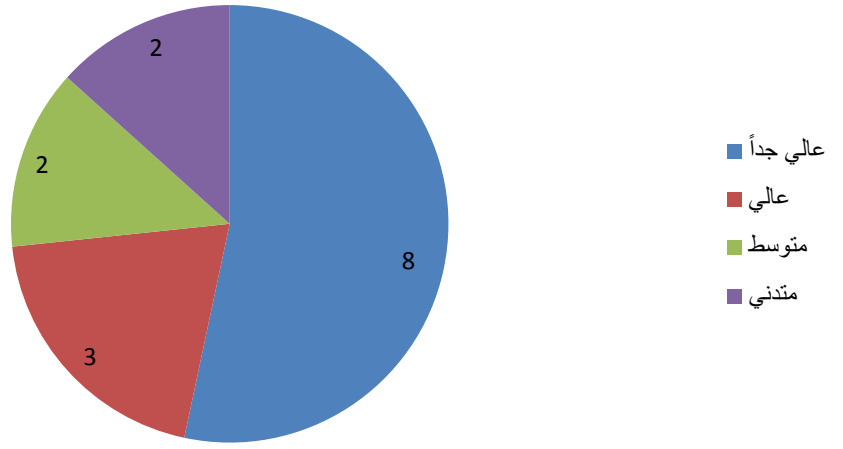

مدى الإبداع والابتكار في خدمات الجمعية ١٥ رداً