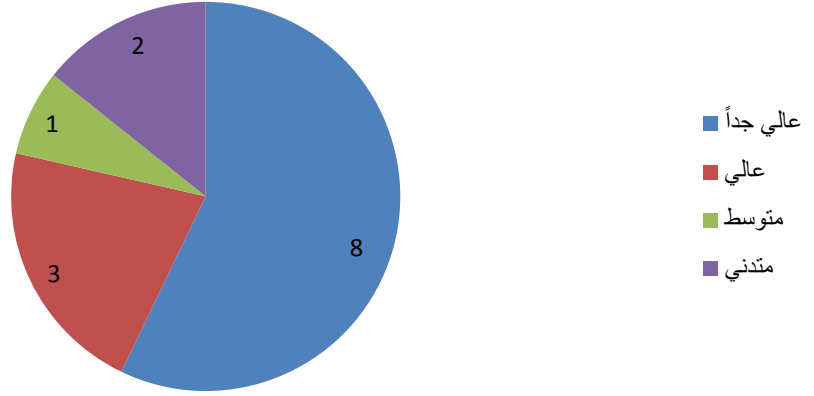

توقيت إقامة البرامج الدعوية ١٥ رداً

دور الجمعية في التأثير على المجتمع ١٤ رداً

رضاكم عن البرامج والخدمات المقدمة للمستفيدين ١٥
رداً

الظهور الإعلامي للجمعية في المجتمع ١٥ رداً

مدى رغبتكم في التطوع لدى الجمعية ١٥ رداً