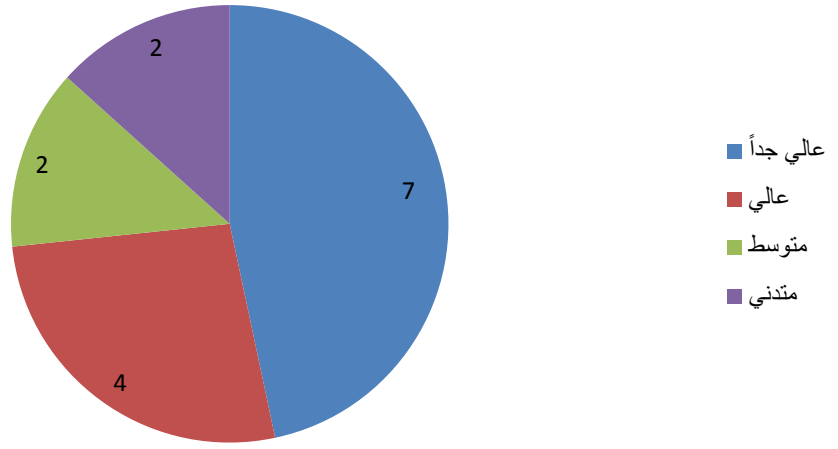

مدى وصول التقارير الدورية للمستفيدين ١٥ رداً