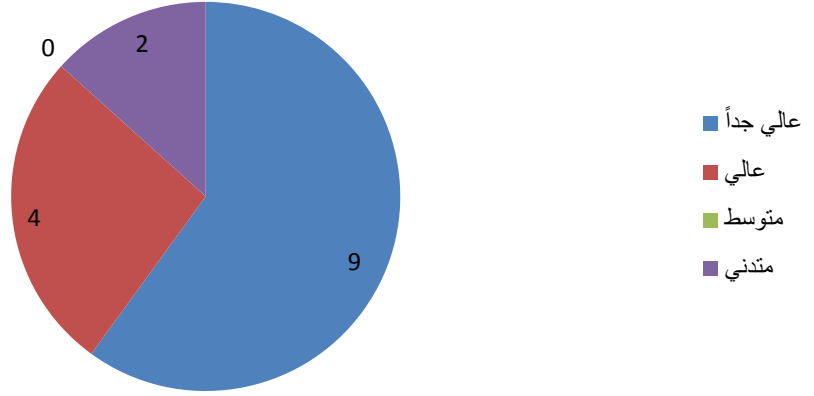

توقيت إقامة البرامج الدعوية ١٥ رداً

دور الجمعية في التأثير على المجتمع ١٤ رداً

رضاكم عن البرامج والخدمات المقدمة للمستفيدين ١٥
رداً

الظهور الإعلامي للجمعية في المجتمع ١٥ رداً

مدى رغبتكم في التطوع لدى الجمعية ١٥ رداً