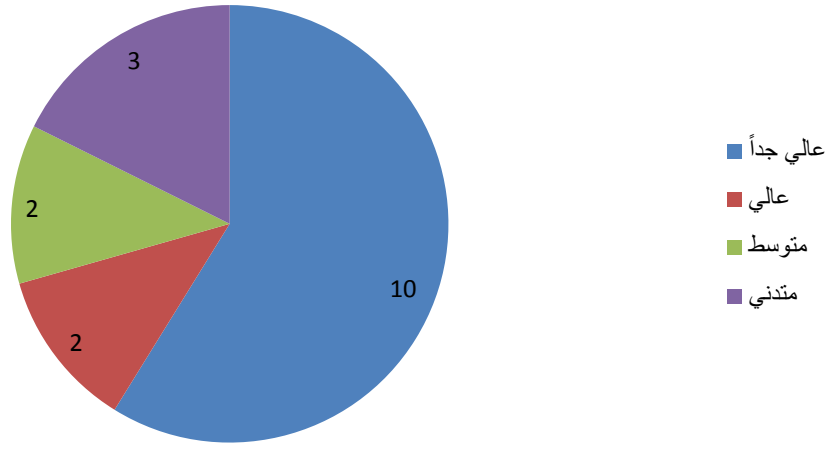

توقيت إقامة البرامج الدعوية ١٥ رداً

دور الجمعية في التأثير على المجتمع ١٤ رداً

رضاكم عن البرامج والخدمات المقدمة للمستفيدين ١٥
رداً

الظهور الإعلامي للجمعية في المجتمع ١٥ رداً

مدى رغبتكم في التطوع لدى الجمعية ١٥ رداً