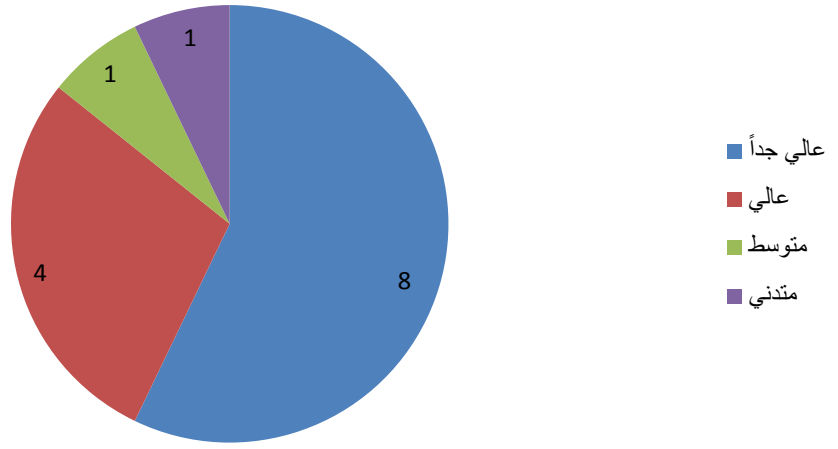

توقيت إقامة البرامج الدعوية ١٥ رداً

دور الجمعية في التأثير على المجتمع ١٤ رداً

رضاكم عن البرامج والخدمات المقدمة للمستفيدين ١٥
رداً

الظهور الإعلامي للجمعية في المجتمع ١٥ رداً

مدى رغبتكم في التطوع لدى الجمعية ١٥ رداً