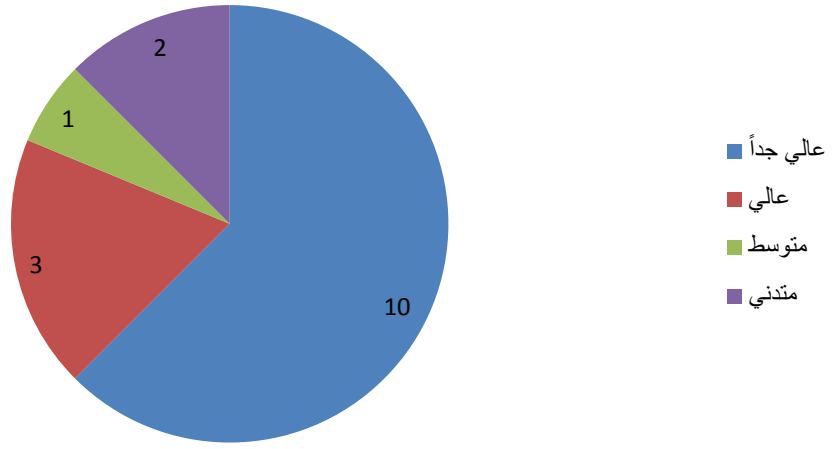

توقيت إقامة البرامج الدعوية ١٥ رداً

دور الجمعية في التأثير على المجتمع ١٤ رداً

رضاكم عن البرامج والخدمات المقدمة للمستفيدين ١٥
رداً

الظهور الإعلامي للجمعية في المجتمع ١٥ رداً

مدى رغبتكم في التطوع لدى الجمعية ١٥ رداً