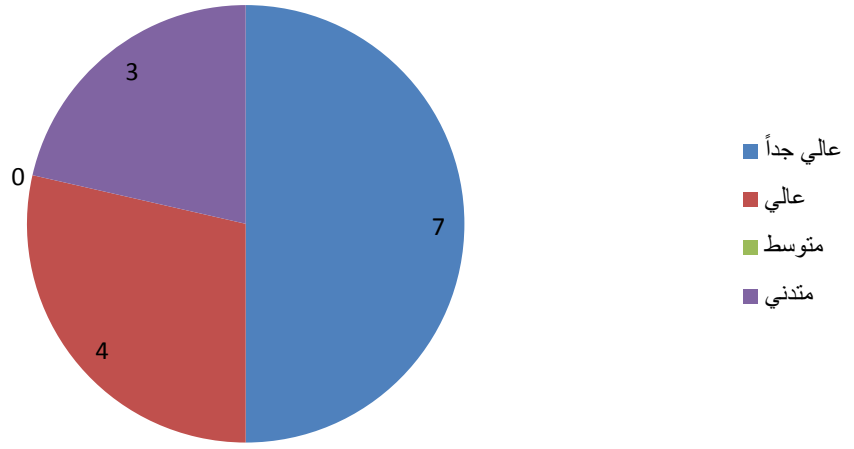

توقيت إقامة البرامج الدعوية ١٥ رداً

دور الجمعية في التأثير على المجتمع ١٤ رداً

رضاكم عن البرامج والخدمات المقدمة للمستفيدين ١٥
رداً

الظهور الإعلامي للجمعية في المجتمع ١٥ رداً

مدى رغبتكم في التطوع لدى الجمعية ١٥ رداً